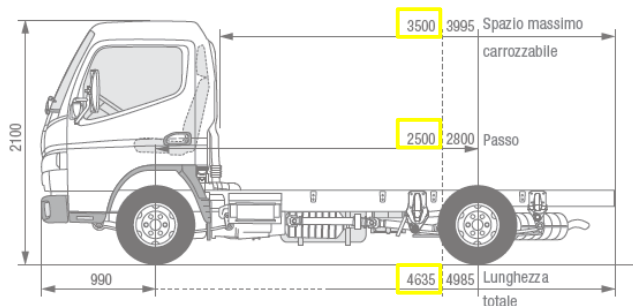

#### **Dati tecnici GRU**

|                           |            |
|---------------------------|------------|
| Altezza massima al gancio | 8m         |
| Portata massima           | 1m - 900kg |
| Sbraccio max di lavoro    | 6m - 300kg |

#### **Dati tecnici CASSONE**

|                       |       |
|-----------------------|-------|
| Portata max di carico | 800kg |
|-----------------------|-------|