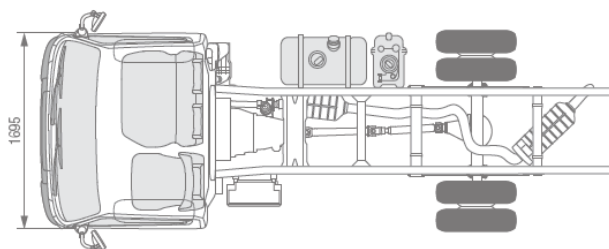

#### **Dati tecnici GRU**

|                           |            |
|---------------------------|------------|
| Altezza massima al gancio | 8m         |
| Portata massima           | 1m - 900kg |
| Sbraccio max di lavoro    | 6m - 300kg |