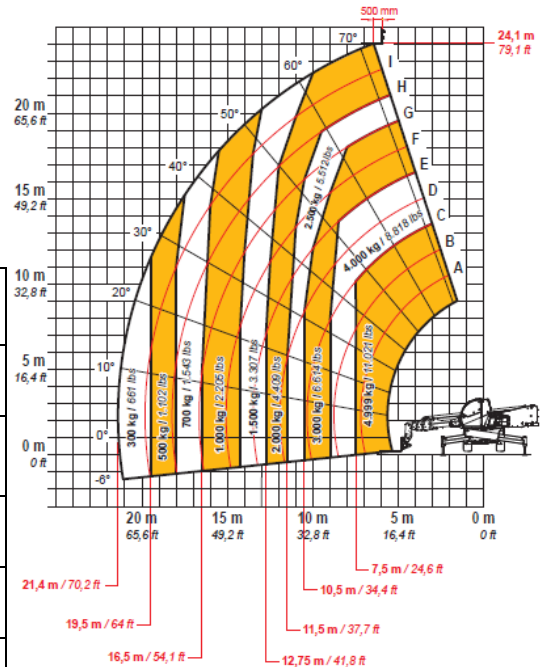

DOC10001217

EN1459-2

Dati tecnici	PEGASUS 50.25
Portata massima	4999 kg (11021 lb)
Altezza massima di sollevamento su ruote	24,10 m (78,1 ft)
Sfilo massimo orizzontale su ruote	21,40 m (70,2 ft)
Angolo di brandeggio forche	133°
Forza di traino	9400 daN (21132 lbf)
Pendenza massima superabile	40%
Massa a vuoto	18000 kg (39683 lb)
Velocità massima (riferita a ruote con diametro massimo ammesso)	40km/h (24,9 mph)

A	360 mm	L	1920 mm
B	3410 mm	M	2380 mm
C	2950 mm	N	5070 mm
D	1640 mm	O	6000 mm
E	2240 mm	P	1700 mm
F	5290 mm	Q	4430 mm
G	8000 mm	R	4790 mm
H	3030 mm	S	2651 mm
I	980 mm	T	85 mm